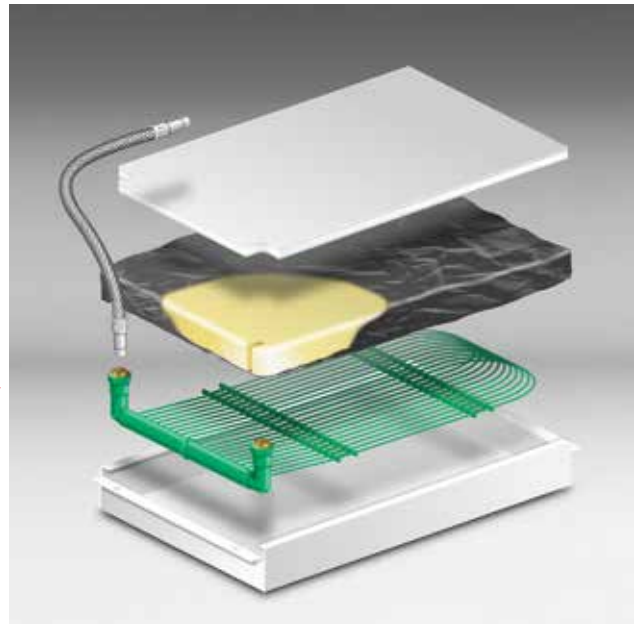

AdeRo

Kunststof diffusie-open
klimaatstelsel voor
koelen en verwarmen

SYSTEEMKENMERKEN

- Diffusie-open systeem
- Geschikt voor change-over systemen
- Los inleg systeem (vervangen plafondpaneel, achteraf aanbrengen/verwijderen)
- Uitermate geschikt voor renovatie en activering van reeds bestaande metalen plafonds
- Lage inbouwhoogte (besparing gebouwhoogte bij nieuwbouw / geschikt voor renovatie)
- Volledige integratie van inbouwcomponenten (flexibel / esthetische afwerking)
- Flexibel (in gebogen panelen toepasbaar, componenten kunnen worden ingebouwd)

VOORDELEN COMFORT

- Koelen én verwarmen (één systeem voor koelen en verwarmen)
- Hoge capaciteiten
- Gelijmatige temperatuurverdeling
- Uitstekende geluidsabsorptie
- Geluidsisolerend (optioneel)
- Hoge reactiesnelheid (bij veranderende watertemperaturen en -debieten)

VOORDELEN BEHEER

- Energiezuinig (lage energiekosten / lage CO2 belasting)
- Onderhoudsvrij (Lage exploitatiekosten)
- Volledige toegankelijkheid tot het plenum (voor onderhoud)
- Brandveilig
- CE-gemarkeerd
- Lange levensduur (> 20 jaar)

Voor meer inspiratie en technische details:
www.inteco.nl/klimaatplafonds/metalen-klimaatplafonds/adero

Inteco

COMFORT WITHOUT COMPROMISE